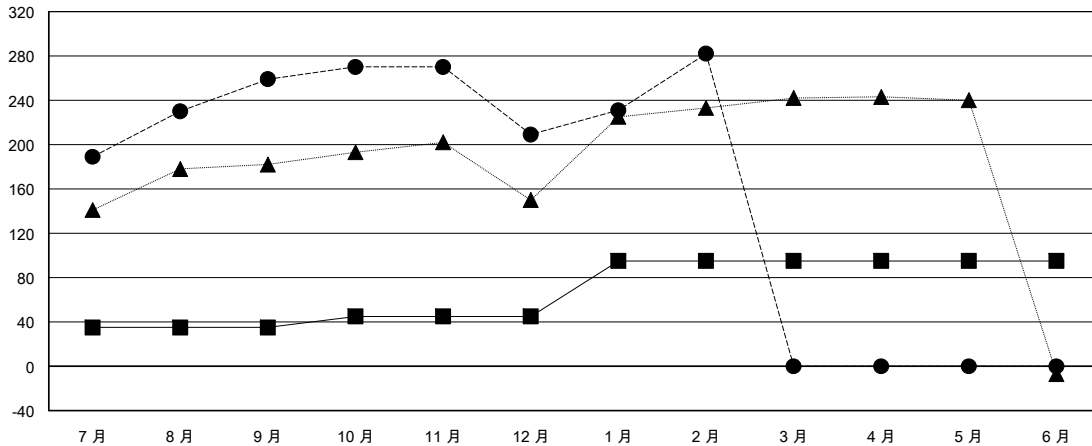

MONTHLY MEMBERSHIP PROGRESS REPORT

District 300 F

Results as of: 02/28/2019

GMT: PEI-JEN CHEN

地點 REP OF CHINA

GMT憲章區

分會			
成果 2018-2019			
季	新分會目標	新會	會員流失的分會
7月/8月/9月	0	0	0
10月/11月/12月	0	0	0
1月/2月/3月	1	1	0
4月/5月/6月	0	0	0

位會員@每位須繳			
成果 2018-2019			
季	會員淨增長目標	實際會員增長數	實際退會會員 (包括轉會)
7月/8月/9月	35	303	29
10月/11月/12月	10	43	89
1月/2月/3月	50	82	7
4月/5月/6月	0	0	0

目標與實際新會累積

目標和實際會員累積

已取消的分會: 0

73 CLUBS OF 81 增添1位或以上的新會員

性別分佈

男 2,104 (73.93%)
 女 742 (26.07%)
 年度女性會員百分比目標: 2%