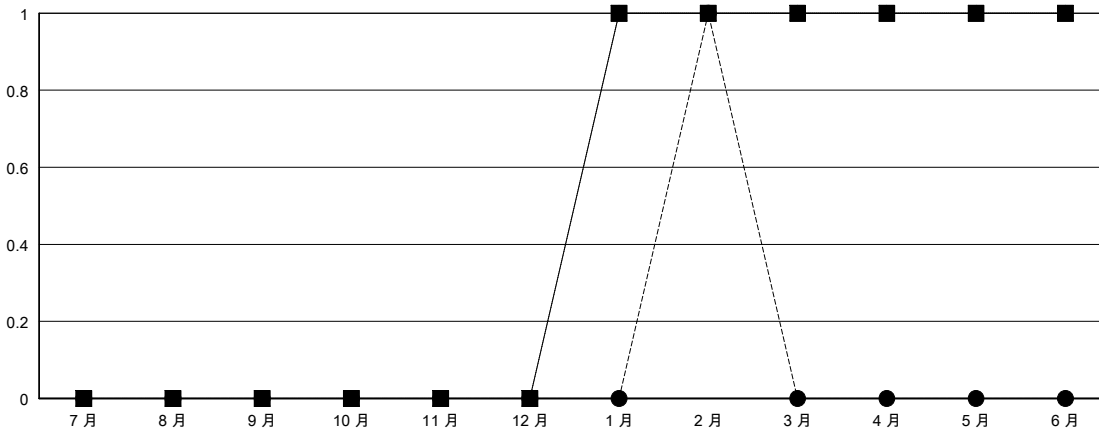

MONTHLY MEMBERSHIP PROGRESS REPORT

District 300 F

Results as of: 02/28/2019

GMT: PEI-JEN CHEN

地點 REP OF CHINA

GMT憲章區

分會			
成果 2018-2019			
季	新分會目標	新會	會員流失的分會
7月/8月/9月	0	0	0
10月/11月/12月	0	0	0
1月/2月/3月	1	1	0
4月/5月/6月	0	0	0

位會員@每位須繳			
成果 2018-2019			
季	會員淨增長目標	實際會員增長數	實際退會會員 (包括轉會)
7月/8月/9月	35	303	29
10月/11月/12月	10	43	89
1月/2月/3月	50	82	7
4月/5月/6月	0	0	0

目標與實際新會累積

目標和實際會員累積

已取消的分會: 0

73 CLUBS OF 81 增添1位或以上的新會員

性別分佈

男 2,104 (73.93%)
 女 742 (26.07%)
 年度女性會員百分比目標: 2%